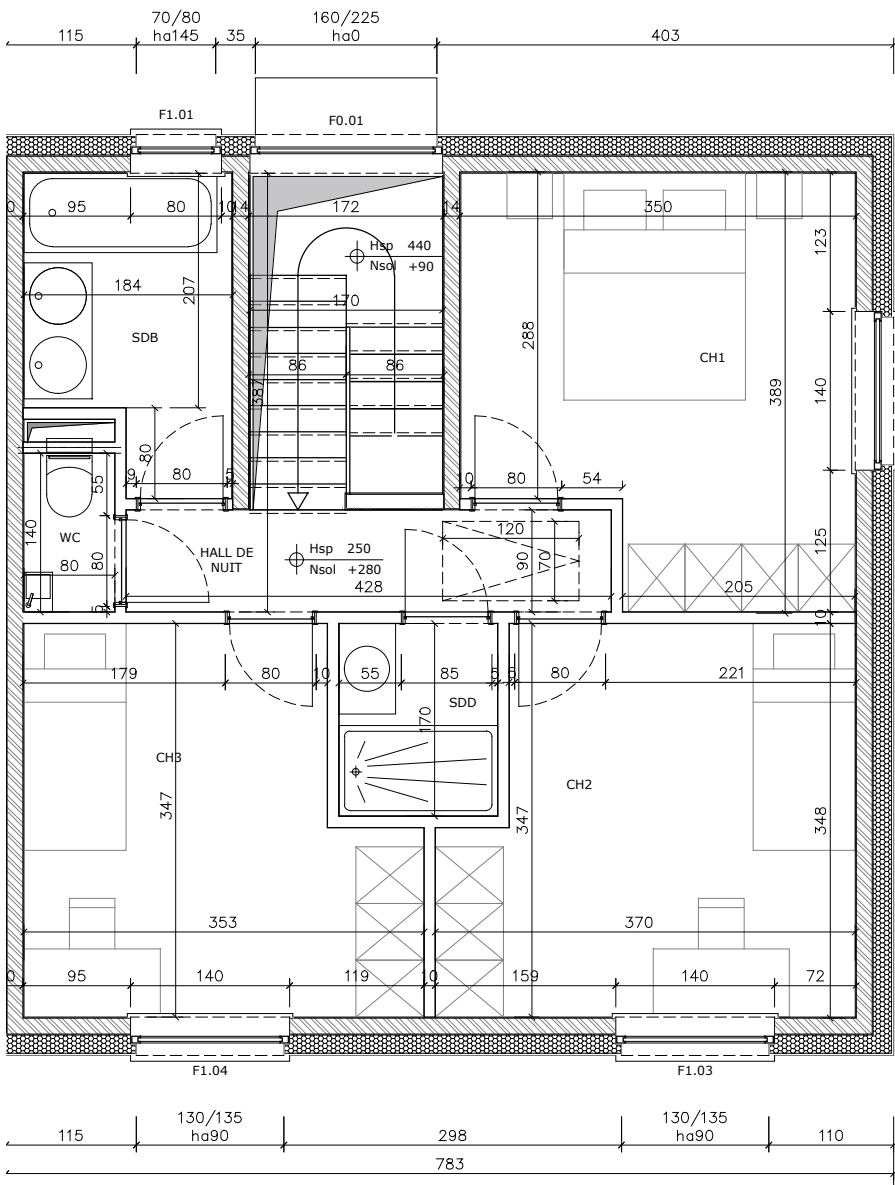

LES JARDINS DU VICIGAL

Baty Pire et Rue Bourgmestre René Bouchat à 5340 Gesves

Niveau 0&1 - Maison C1

Superficie logement : 127 m²

Superficie terrain : 499 m²

Superficie terrasse / balcon : 13.5 m²

Les plans restent la propriété de l'architecte, toute reproduction et utilisation est interdite sans l'accord préalable écrit de l'auteur. Le mobilier dessiné sur les plans est donné à titre indicatif (sauf celui repris expressément dans le cahier spécial des charges) et ne fait pas partie du prix. Les cotes sont données à titre indicatif, ces dessins n'ont pour but que de suggérer l'organisation possible du logement.