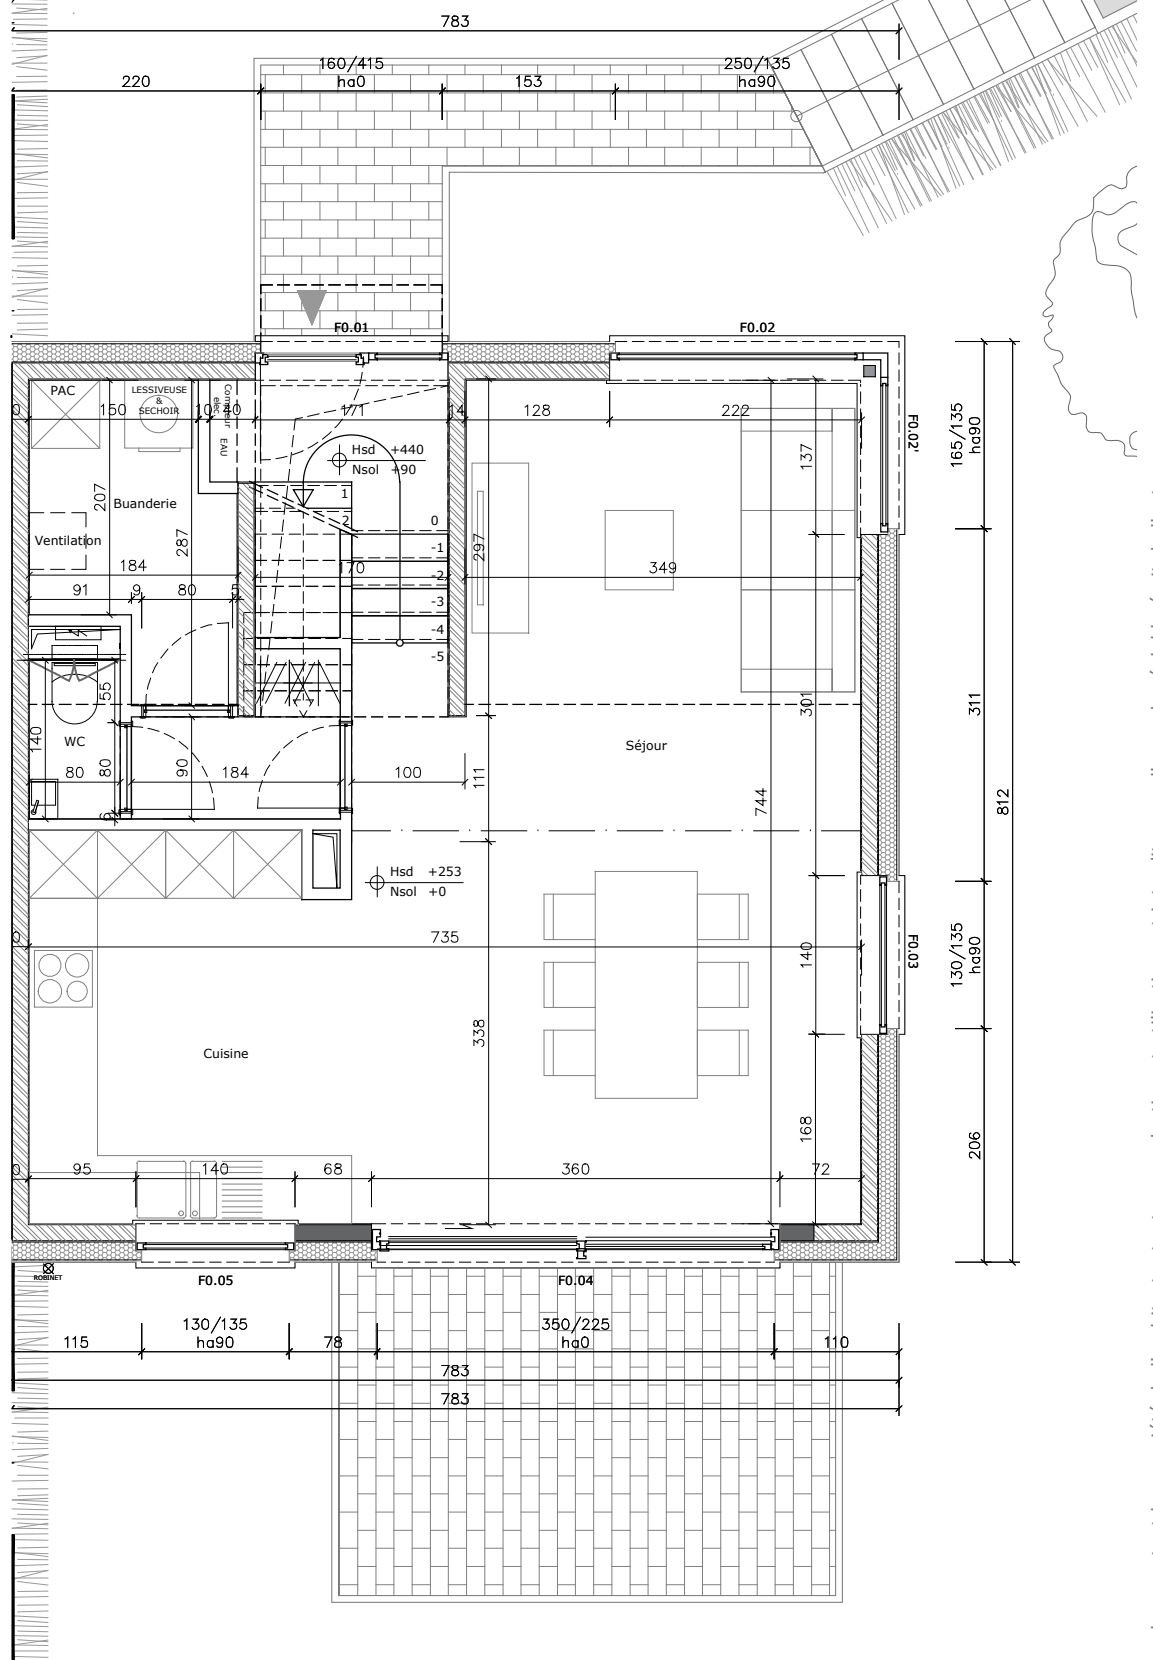

LES JARDINS DU VICIGAL

Baty Pire et Rue Bourgmestre René Bouchat à 5340 Gesves

Niveau 0&1 - Maison C1

Superficie logement : 127 m²

Superficie terrain : 499 m²

Superficie terrasse / balcon : 13.5 m²

Les plans restent la propriété de l'architecte, toute reproduction et utilisation est interdite sans l'accord préalable écrit de l'auteur. Le mobilier dessiné sur les plans est donné à titre indicatif (sauf celui repris expressément dans le cahier spécial des charges) et ne fait pas partie du prix. Les cotes sont données à titre indicatif, ces dessins n'ont pour but que de suggérer l'organisation possible du logement.