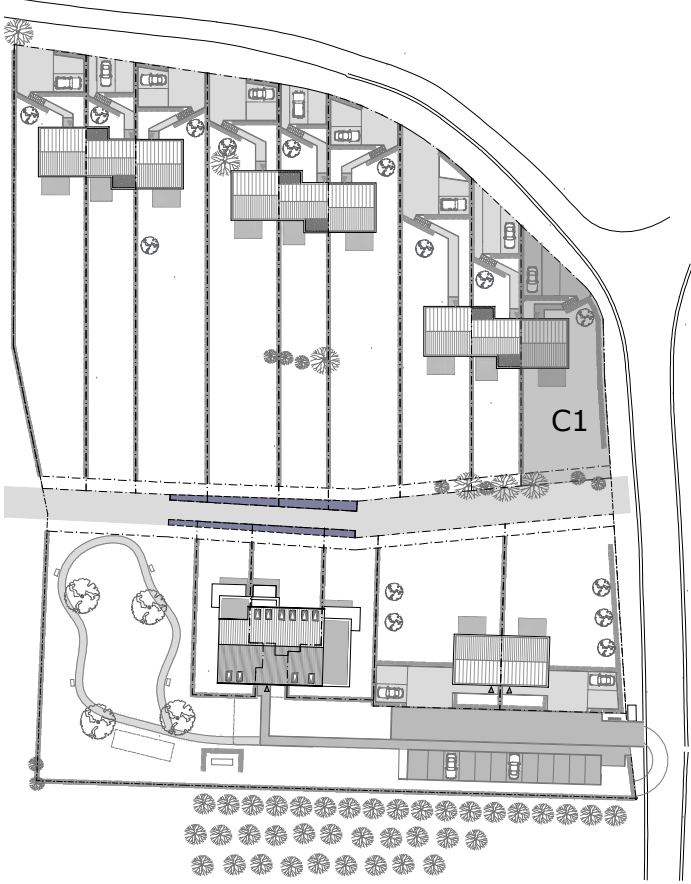

LES JARDINS DU VICIGAL

Baty Pire et Rue Bourgmestre René Bouchat à 5340 Gesves

Niveau 0&1 - Maison C1

Superficie logement : 127 m²

Superficie terrain : 499 m²

Superficie terrasse / balcon : 13.5 m²

Les plans restent la propriété de l'architecte, toute reproduction et utilisation est interdite sans l'accord préalable écrit de l'auteur. Le mobilier dessiné sur les plans est donné à titre indicatif (sauf celui repris expressément dans le cahier spécial des charges) et ne fait pas partie du prix. Les cotes sont données à titre indicatif, ces dessins n'ont pour but que de suggérer l'organisation possible du logement.