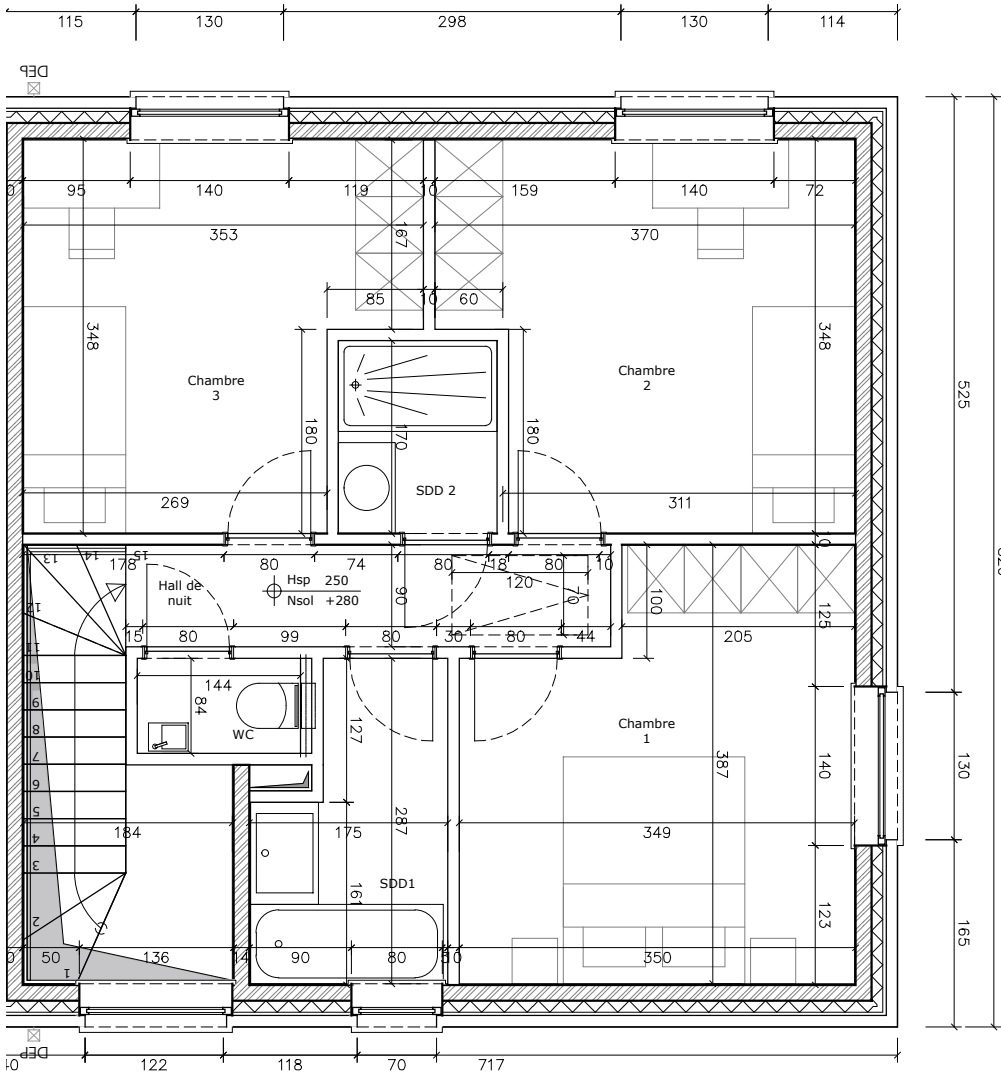

LES JARDINS DU VICIGAL

Baty Pire et Rue Bourgmestre René Bouchat à 5340 Gesves.

Niveau 0&1 - Maison D2

Superficie logement : 129 m²

Superficie terrain : 617 m²

Superficie terrasse / balcon : 13.5 m²

Les plans restent la propriété de l'architecte, toute reproduction et utilisation est interdite sans l'accord préalable écrit de l'auteur. Le mobilier dessiné sur les plans est donné à titre indicatif (sauf celui repris expressément dans le cahier spécial des charges) et ne fait pas partie du prix. Les cotes sont données à titre indicatif, ces dessins n'ont pour but que de suggérer l'organisation possible du logement.