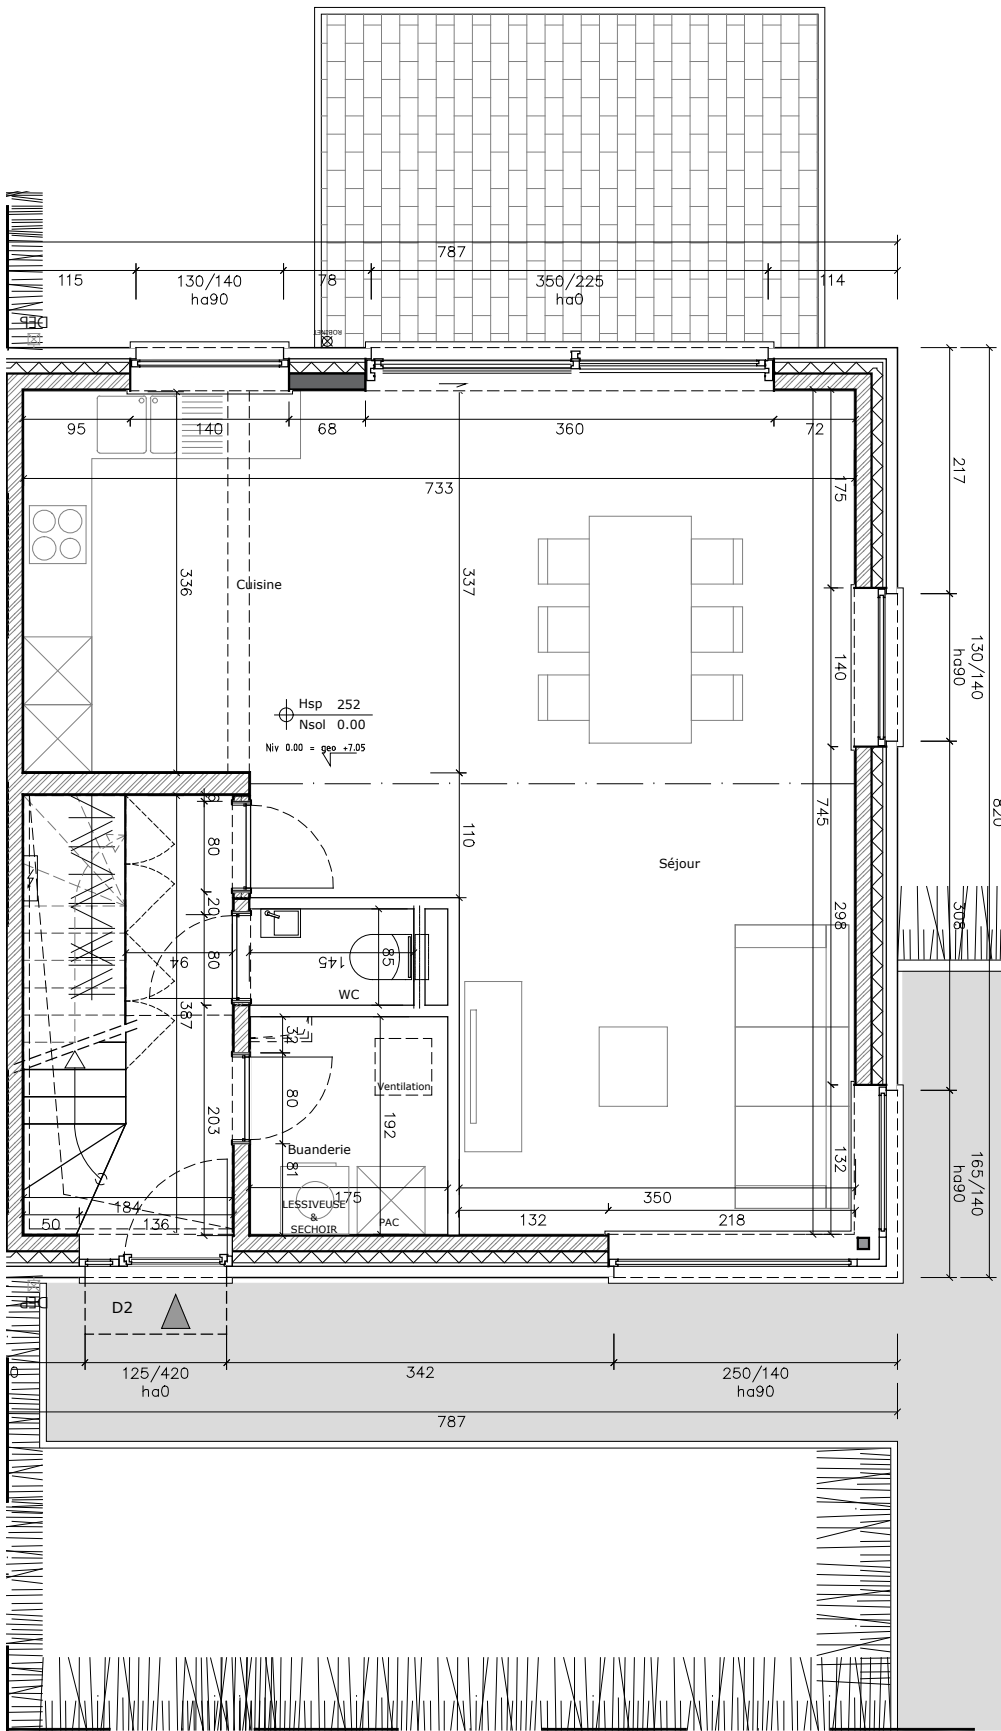

LES JARDINS DU VICIGAL

Baty Pire et Rue Bourgmestre René Bouchat à 5340 Gesves.

Niveau 0&1 - Maison D2

Superficie logement : 129 m²

Superficie terrain : 617 m²

Superficie terrasse / balcon : 13.5 m²

Les plans restent la propriété de l'architecte, toute reproduction et utilisation est interdite sans l'accord préalable écrit de l'auteur. Le mobilier dessiné sur les plans est donné à titre indicatif (sauf celui repris expressément dans le cahier spécial des charges) et ne fait pas partie du prix. Les cotes sont données à titre indicatif, ces dessins n'ont pour but que de suggérer l'organisation possible du logement.