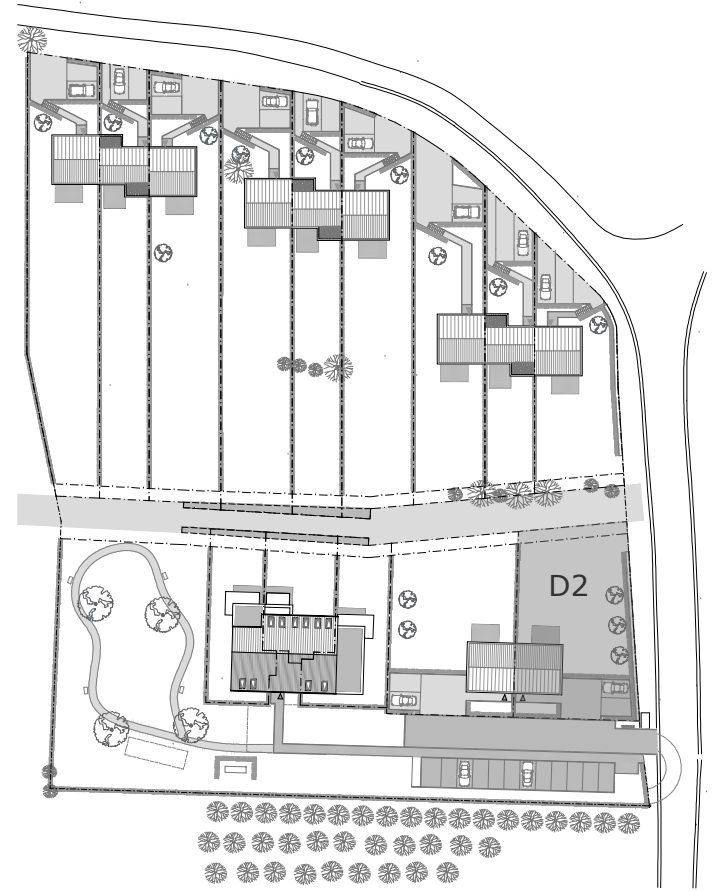

LES JARDINS DU VICIGAL

Baty Pire et Rue Bourgmestre René Bouchat à 5340 Gesves.

Niveau 0&1 - Maison D2

Superficie logement : 129 m²

Superficie terrain : 617 m²

Superficie terrasse / balcon : 13.5 m²

Les plans restent la propriété de l'architecte, toute reproduction et utilisation est interdite sans l'accord préalable écrit de l'auteur. Le mobilier dessiné sur les plans est donné à titre indicatif (sauf celui repris expressément dans le cahier spécial des charges) et ne fait pas partie du prix. Les cotes sont données à titre indicatif, ces dessins n'ont pour but que de suggérer l'organisation possible du logement.