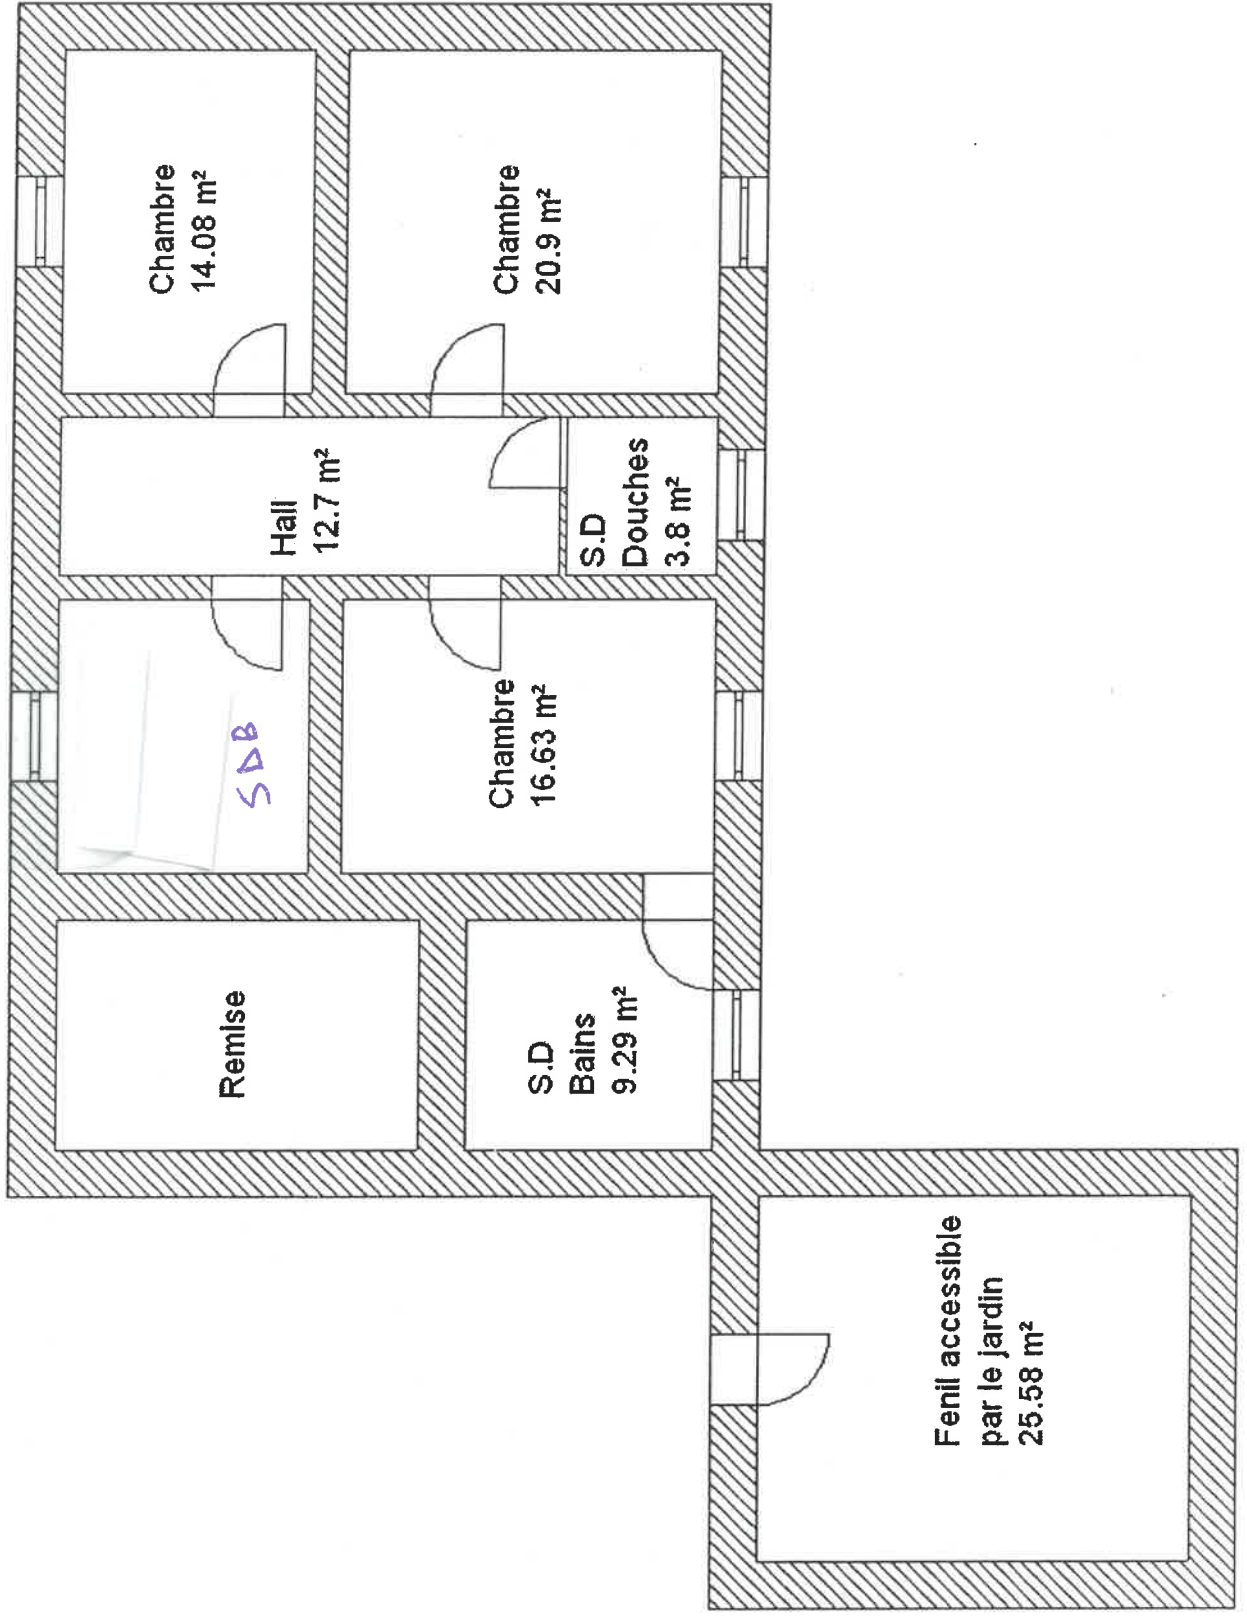

Living
36.74 m²

Hall
16.7 m²

Salle à manger
16.63 m²

Cuisine
9.29 m²

Vestiaire
6.82 m²

WC

Buanderie
Chaufferie
13.57 m²

Garage
25.58 m²

8.35

4.40

2.00

3.50

2.95

2.15

3.50

4.65

Chambre
14.08 m²

Chambre
20.9 m²

Hall
12.7 m²

S.D
Douches
3.8 m²

SDB

Chambre
16.63 m²

Remise

S.D
Bains
9.29 m²

Fenil accessible
par le jardin
25.58 m²